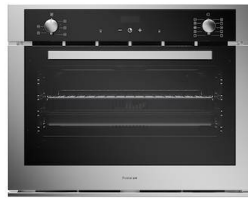

Table de cuisson KE
7602 032

Four KE 75
7137 000

Hotte d'aspiration New Wing
2512 072

DÉCHETS AUTOMATIQUES EN OPTION

Vidange automatique - PM
8407 113

Vidange automatique Space - PA
8407 108

Vidange automatique Space - PE
8407 109